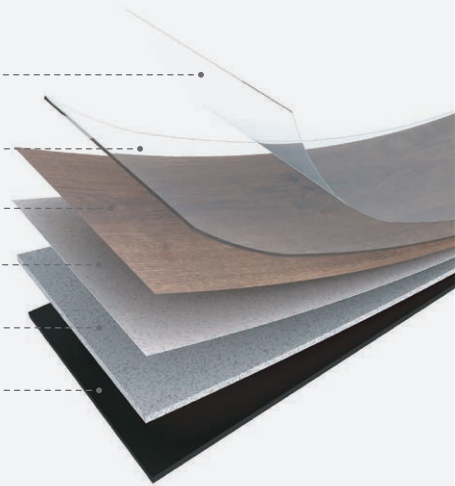

ECO55 (OFD)