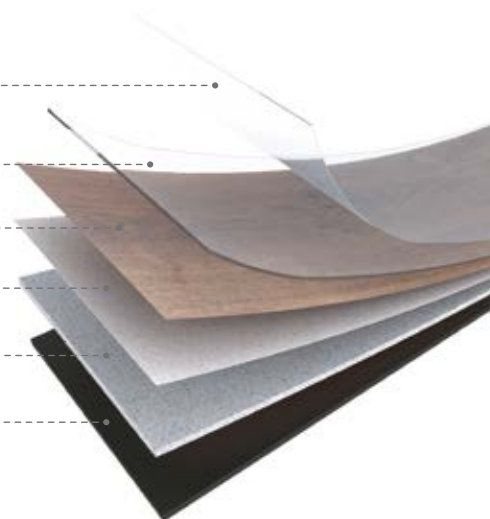

Couche d'usure transparente

Film imprimé haute définition

Feuille PVC calandree

Couche de stabilisation principale

Couche de contre-balancement

ECOTECHTURE™ Structure à couches multiples pour une stabilité parfaite

SOLIDE CLICK 30 (OFR)

Traitement de surface PU ECOPROTEC™
Antibactérien et résistant aux rayures

Couche d'usure transparente

Film imprimé haute définition

Panneau rigide haute densité

Sous-couche acoustique IXPE